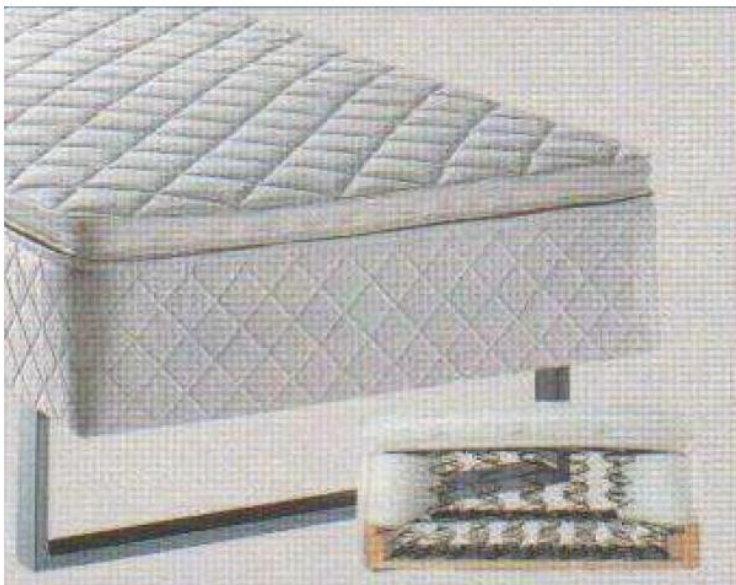

Bellevue Pendel

Bellevue Bordlampe

Bellevue Gulvlampe

.....Møbelkæden er en del af Bornholms Bolighuse.....

21. april 2017

Maleri 70 x 70 cm. – assorterede motiver

Højstol Bosse

Boxmadras 90 x 200 cm. dobbeltfjedret
Inkl. topmadras.
Med natur meder.